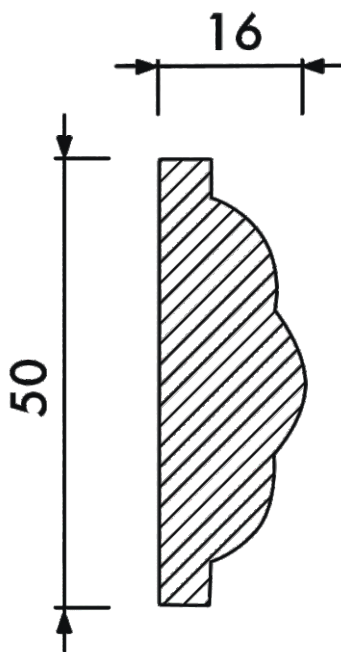

## Молдинг гладкий МГ-088

Высота	50 мм
Ширина	16 мм
Длина	1 м
Материал	Гипс